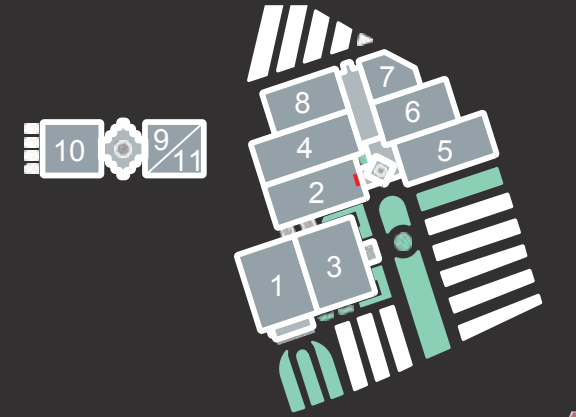

Mecra Adı	:2 No.lu Salon İç Kapı Üstü
Kodu	:2.1 – 2.2
Brüt Ölçüsü	:Yatay: 400 x Dikey:300
Net Ölçüsü	:Yatay: 385 x Dikey: 285
Birim Fiyat	:45.000 TL