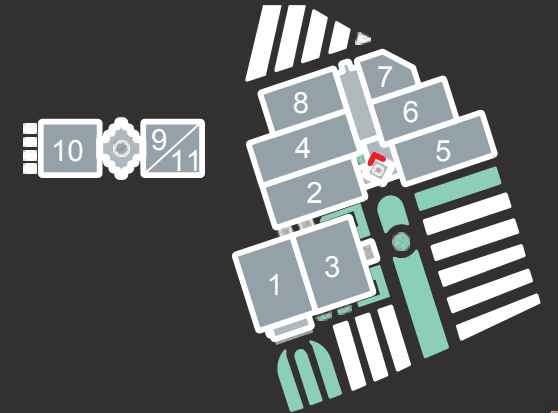

Mecra Adı	:Fuaye Orta Kolon
Kodu	:O1 – O2
Brüt Ölçüsü	:Yatay: 210 x Dikey: 285
Net Ölçüsü	:Yatay: 195 x Dikey: 270
Birim Fiyat	:46.500 TL