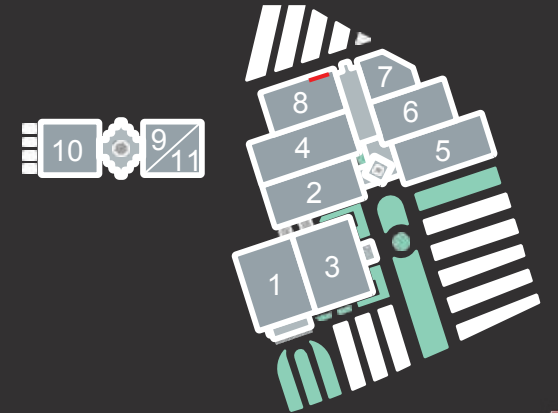

Mecra Adı	:8 No.lu Salon Dış Duvar
Kodu	:8B
Brüt Ölçüsü	:Yatay: 800 x Dikey: 481
Net Ölçüsü	:Yatay: 785 x Dikey: 466
Birim Fiyat	:55.500 TL