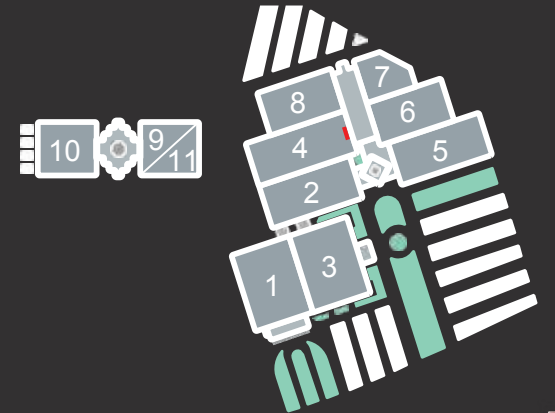

Mecra Adı	:4 No.lu Salon İç Kapı Üstü
Kodu	:4.1 – 4.2
Brüt Ölçüsü	:Yatay: 400 x Dikey:300
Net Ölçüsü	:Yatay: 385 x Dikey: 285
Birim Fiyat	:45.000 TL