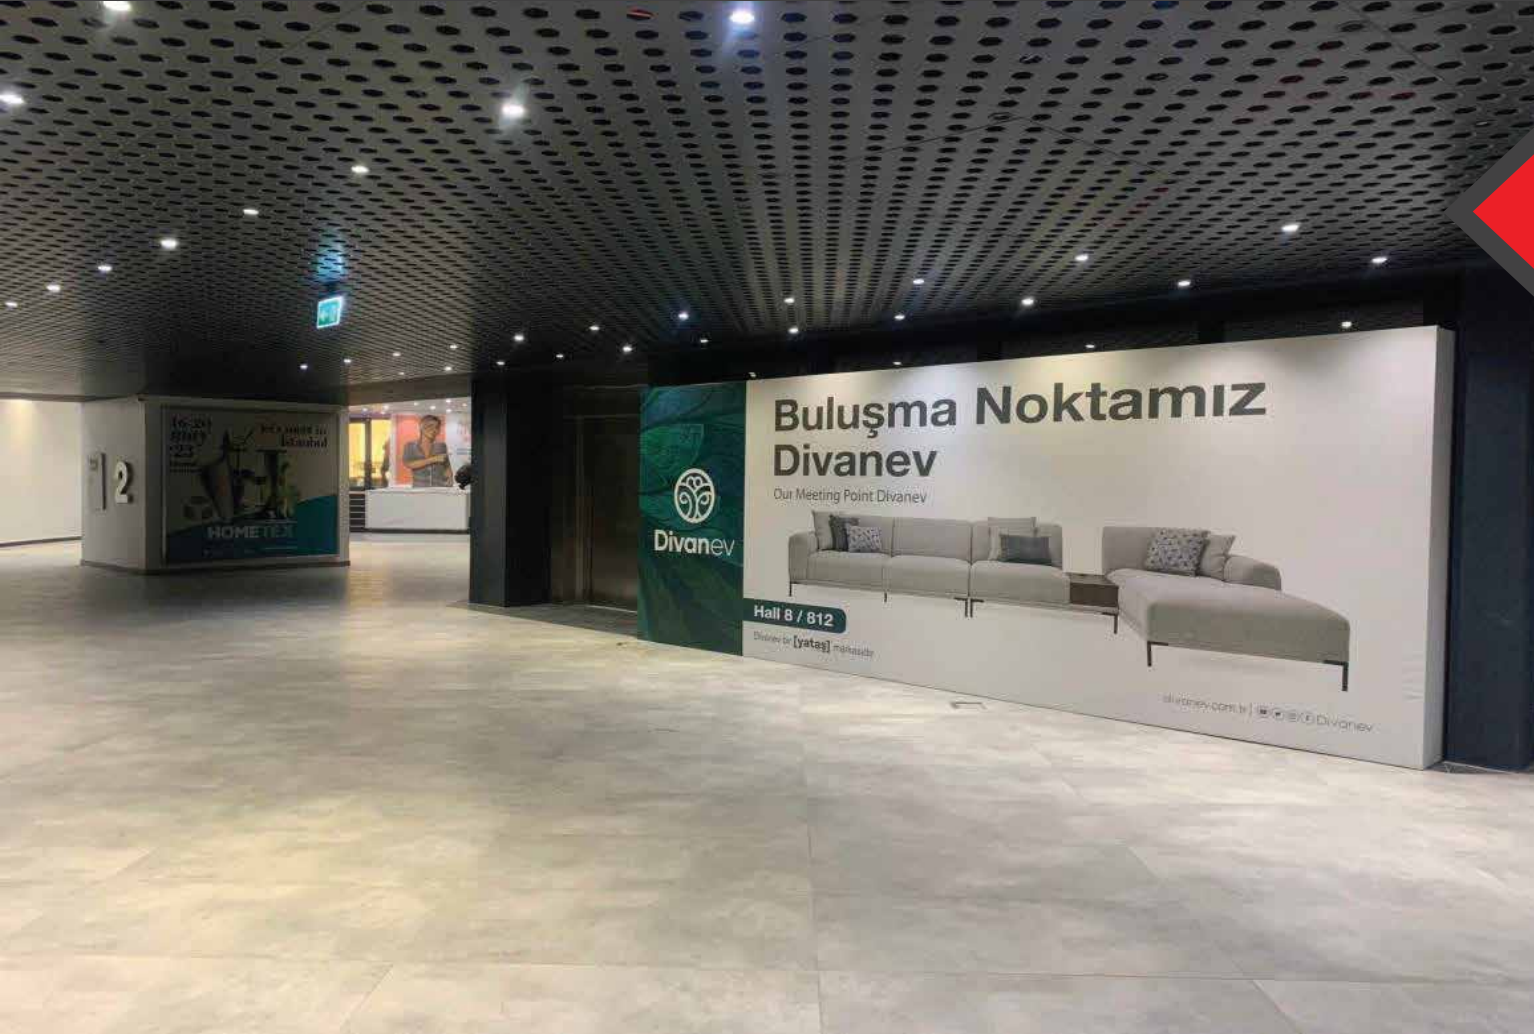

Mecra Adı	:Fuaye Bahçe Önü
Kodu	:2-5A
Brüt Ölçüsü	:Yatay: 700 x Dikey: 240
Net Ölçüsü	:Yatay: 600 x Dikey: 240
Birim Fiyat	:117.000 TL

Karkas Alıcı tarafından oluşturulacaktır.