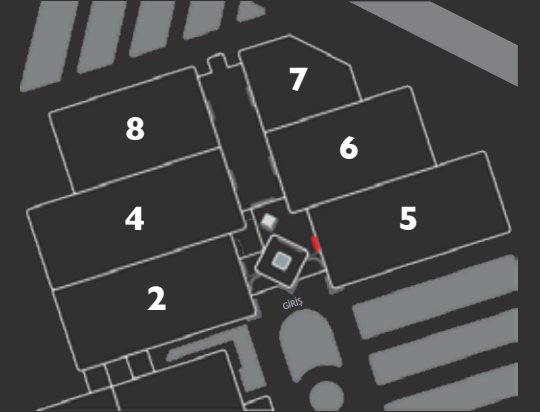

Mecra Adı	:5 Numaralı Salon Fuaye
Kodu	:5F
Piksel Ölçüsü	:Yatay: 1024 x Dikey:768
Birim Fiyat	:30.000 TL

KULLANIM BİLGİSİ

Günlük Gösterim Sayısı	:480
Reklam Süresi	:10 Saniye