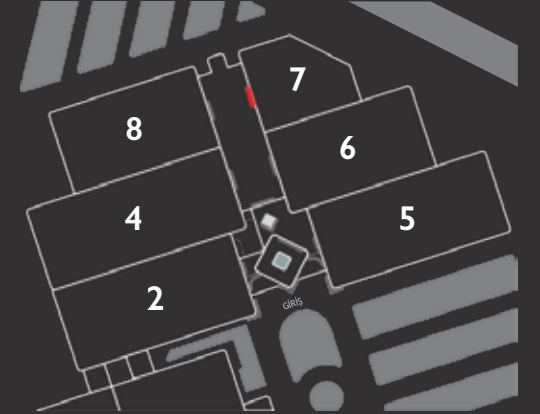

Mecra Adı	:7 Numaralı Salon Fuaye
Kodu	:7F
Piksel Ölçüsü	:Yatay: 4352 x Dikey: 768
Birim Fiyat	:61.500 TL

KULLANIM BİLGİSİ

Günlük Gösterim Sayısı	:480
Reklam Süresi	:10 Saniye