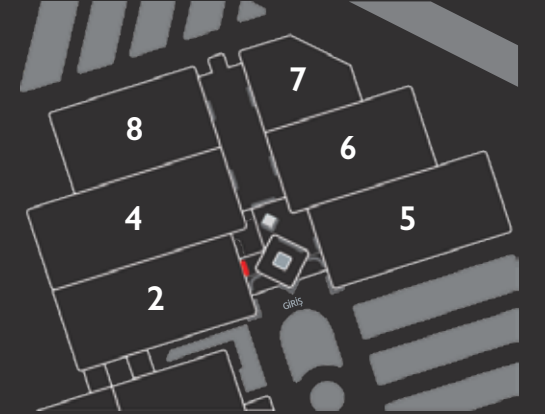

| | |
|------------------------|------------|
| Günlük Gösterim Sayısı | :480 |
| Reklam Süresi | :10 Saniye |

| | |
|---------------|--------------------------|
| Mecra Adı | :2 Numaralı Salon Fuaye |
| Kodu | :2F |
| Piksel Ölçüsü | :Yatay: 1024 x Dikey:768 |
| Birim Fiyat | :30.000 TL |

KULLANIM BİLGİSİ

| | |
|------------------------|------------|
| Günlük Gösterim Sayısı | :480 |
| Reklam Süresi | :10 Saniye |

Mecra Adı

:4 Numaralı Salon Fuaye

Kodu

:4F

Piksel Ölçüsü

:Yatay: 4608 x Dikey: 768