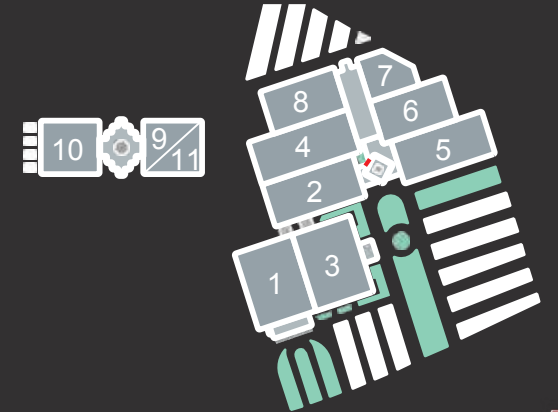

Mecra Adı	:Fuaye Bahçe Önü
Kodu	:2-5A
Brüt Ölçüsü	:Yatay: 700 x Dikey: 240
Net Ölçüsü	:Yatay: 600 x Dikey: 240
Birim Fiyat	:117.000 TL

Karkas Alıcı tarafından oluşturulacaktır.