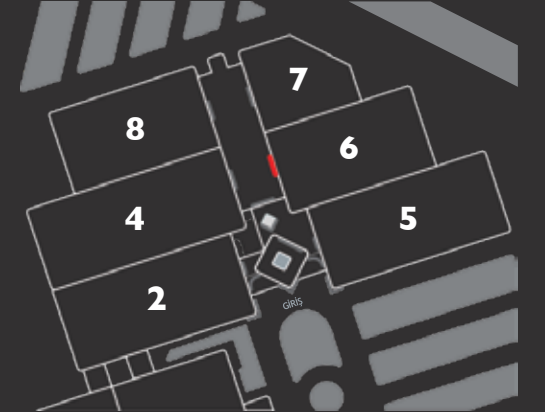

Mecra Adı	:6 Numaralı Salon Fuaye
Kodu	:6F
Piksel Ölçüsü	:Yatay: 4352 x Dikey: 768
Birim Fiyat	:61.500 TL

KULLANIM BİLGİSİ

Günlük Gösterim Sayısı	:480
Reklam Süresi	:10 Saniye