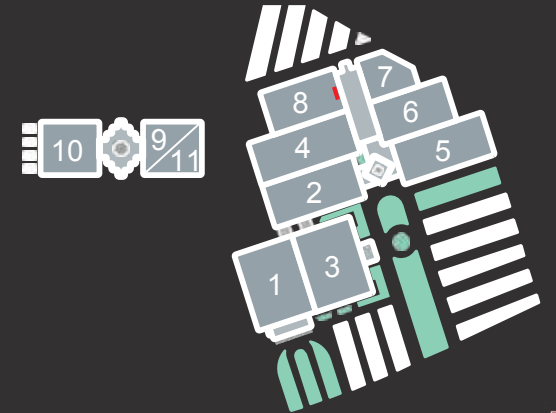

Mecra Adı	:8 No.lu Salon İç Kapı Üstü
Kodu	:8.1 – 8.2
Brüt Ölçüsü	:Yatay: 400 x Dikey:300
Net Ölçüsü	:Yatay: 385 x Dikey: 285
Birim Fiyat	:45.000 TL