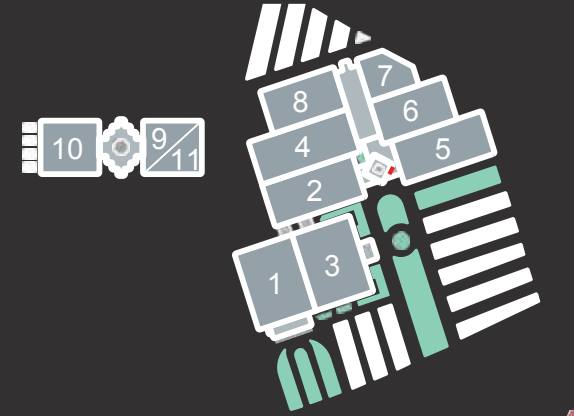

Mecra Adı	:2-5 Giriş Turnike Üstü
Kodu	:T2
Brüt Ölçüsü	:Yatay: 600 x Dikey: 83
Net Ölçüsü	:Yatay: 585 x Dikey: 68
Birim Fiyat	:84.000 TL