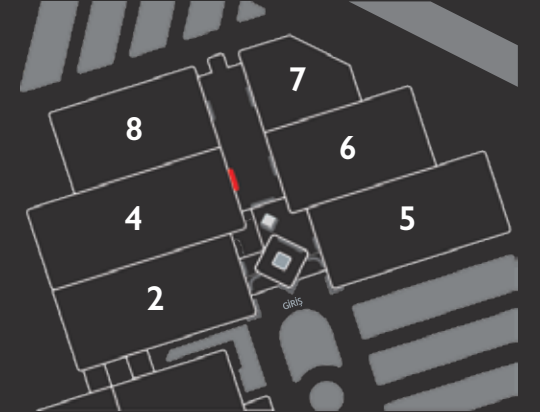

Mecra Adı

:4 Numaralı Salon Fuaye

Kodu

:4F

Piksel Ölçüsü

:Yatay: 4608 x Dikey: 768

Birim Fiyat

:61.500 TL

KULLANIM BİLGİSİ

Günlük Gösterim Sayısı :480

Reklam Süresi :10 Saniye