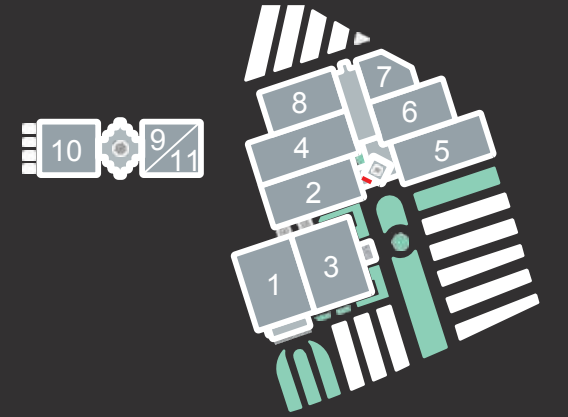

idex

istanbul 2025

Ağız-Diş Sağlığı Cihaz ve Malzemeleri Fuarı

07-10 Mayıs 2025

İSTANBUL FUAR MERKEZİ

Baskı Reklam Alanları
Tanıtım Dosyası

| | |
|--------------------|-------------------------|
| Mecra Adı | :2-5 Giriş Turnike Üstü |
| Kodu | :T1 |
| Brüt Ölçüsü | :Yatay: 800 x Dikey: 83 |
| Net Ölçüsü | :Yatay: 785 x Dikey: 68 |
| Birim Fiyat | :84.000 TL |