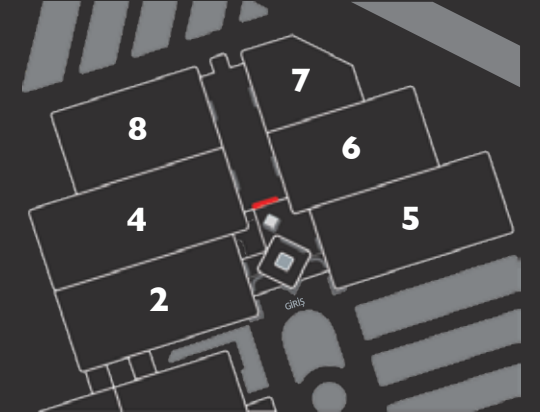

AF

Markanız Burada

BÜYÜR!

ifm
İstanbul Fuar Merkezi

Mecra Adı	:Ana Fuaye Merdiven Üstü
Kodu	:AF
Piksel Ölçüsü	:Yatay: 6656 x Dikey: 576
Birim Fiyat	:69.000 TL

KULLANIM BİLGİSİ

Günlük Gösterim Sayısı	:480
Reklam Süresi	:10 Saniye