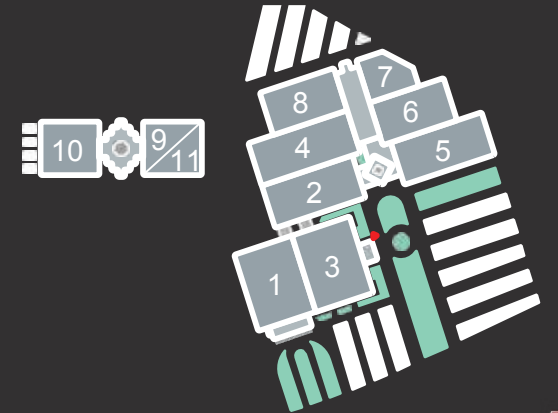

Mecra Adı	:3 No.lu Salon Giriş Totem
Kodu	:TOTEM - 3
Brüt Ölçüsü	:Yatay: 600 x Dikey: 300
Net Ölçüsü	:Yatay: 585 x Dikey: 285
Birim Fiyat	:114.000 TL