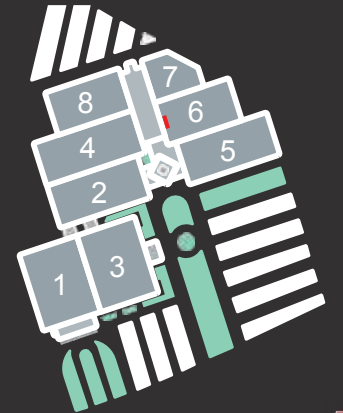

Mecra Adı	:6 No.lu Salon İç Kapı Üstü
Kodu	:6.1 – 6.2
Brüt Ölçüsü	:Yatay: 400 x Dikey:300
Net Ölçüsü	:Yatay: 385 x Dikey: 285
Birim Fiyat	:45.000 TL