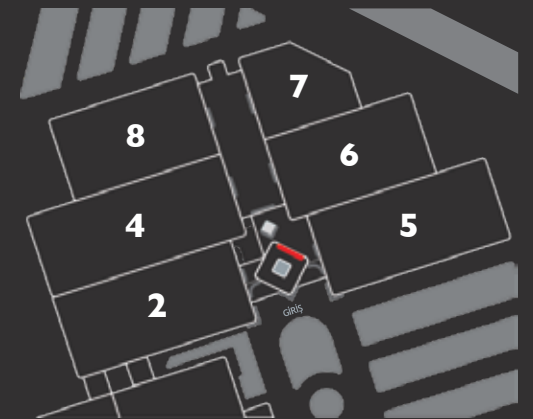

Mecra Adı	:Fuaye Alanı
Kodu	:2-5B
Piksel Ölçüsü	:Yatay: 3072 x Dikey: 960
Birim Fiyat	:61.500 TL

KULLANIM BİLGİSİ

Günlük Gösterim Sayısı	:480
Reklam Süresi	:10 Saniye