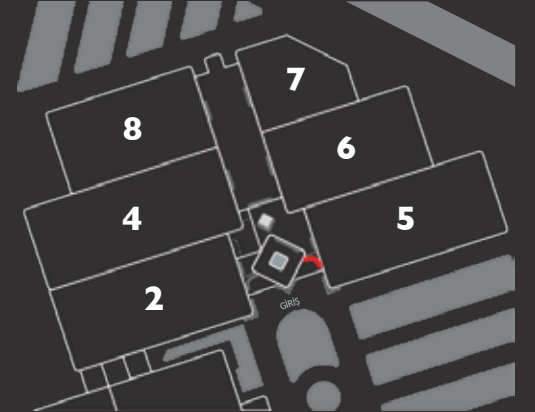

Mecra Adı	:Kayıt Alanı Sağ
Kodu	:B2
Piksel Ölçüsü	:Yatay: 7872 x Dikey:1280
Birim Fiyat	:100.500 TL

KULLANIM BİLGİSİ

Günlük Gösterim Sayısı	:480
Reklam Süresi	:10 Saniye