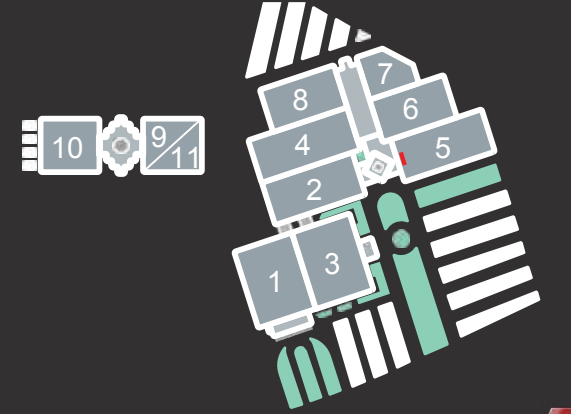

Mecra Adı	:5 No.lu Salon İç Kapı Üstü
Kodu	:5.1 – 5.2
Brüt Ölçüsü	:Yatay: 400 x Dikey: 300
Net Ölçüsü	:Yatay: 385 x Dikey: 285
Birim Fiyat	:45.000 TL