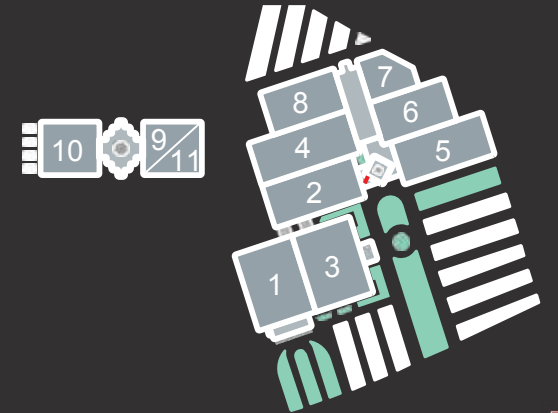

Mecra Adı	:2 No.lu Salon Giriş Kolon
Kodu	:2K
Brüt Ölçüsü	:Yatay: 250 x Dikey: 240
Net Ölçüsü	:Yatay: 235 x Dikey: 225
Birim Fiyat	:45.000 TL