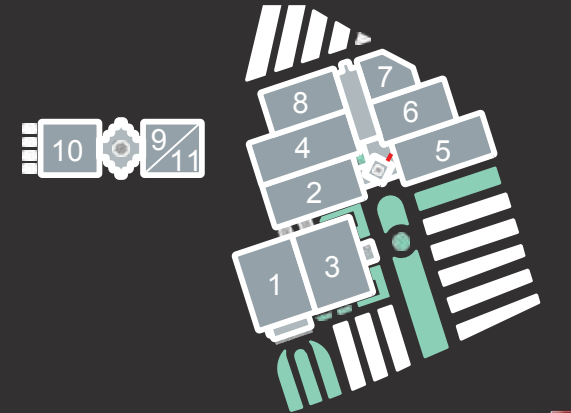

Mecra Adı	:5 No.lu Salon Giriş Kolon
Kodu	:5K
Brüt Ölçüsü	:Yatay: 250 x Dikey: 240
Net Ölçüsü	:Yatay: 235 x Dikey: 225
Birim Fiyat	:45.000 TL